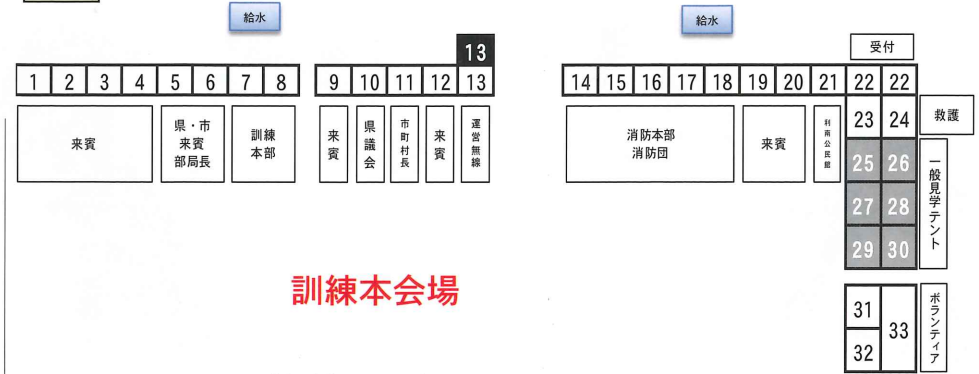

イベント・展示コーナー

- 地震・豪雨・土砂災害などの災害体験車両
- 家庭で出来る日頃の防災対策や防災機関の活動紹介
- パネル展示・災害用伝言ダイヤル等の体験
- 備蓄食糧のサンプル無料配布

様々なヘリコプターが訓練に参加します！

防災ヘリ 県警ヘリ
自衛隊ヘリ等 計7機

会場テント配置図

訓練本会場

イベント展示会場配置図 8:50~13:00

テント番号	機関・団体名	テント番号	機関・団体名
34	国交省高崎河川国道事務所	40	群馬県消防設備協会
	国交省利根川水系砂防事務所	41	NTT東日本群馬支店
35	自衛隊群馬地方協力本部	42	ドコモCS群馬支店
	群馬県無線赤十字奉仕団	43	群馬県LPガス協会
36	赤十字飛行隊群馬支隊	44	群馬県コミュニティ放送協議会
	群馬県赤十字飛行隊支援奉仕団	45	群馬ドッグセンター
37	災害ボランティアくま	46	群馬県危機管理室
38, 39	日本防災士会群馬県支部	47	利根沼田防火協会連合会

空中消火ポイント

片品川

灰色は一般見学用テント