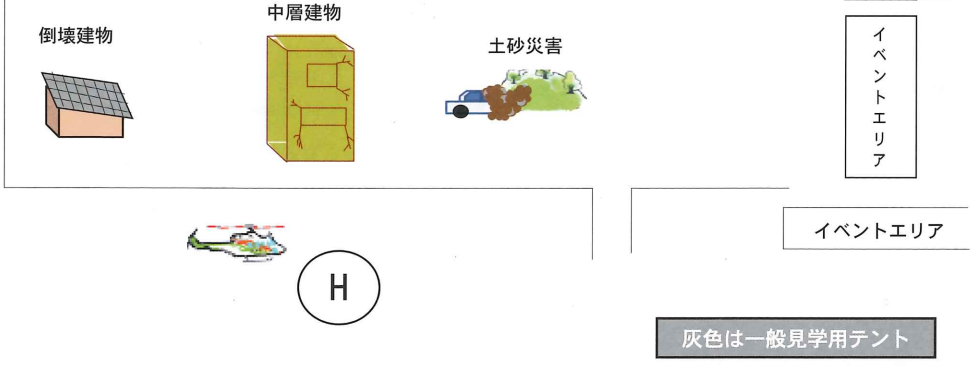

イベント・展示コーナー

- 地震・豪雨・土砂災害などの災害体験車両
- 家庭で出来る日頃の防災対策や防災機関の活動紹介
- パネル展示・災害用伝言ダイヤル等の体験
- 備蓄食糧のサンプル無料配布

様々なヘリコプターが訓練に参加します！

防災ヘリ 県警ヘリ
自衛隊ヘリ等 計7機

会場テント配置図

訓練本会場

イベント展示会場配置図 8:50~13:00

テント番号	機関・団体名	テント番号	機関・団体名
34	国交省高崎河川国道事務所	40	群馬県消防設備協会
	国交省利根川水系砂防事務所	41	NTT東日本群馬支店
35	自衛隊群馬地方協力本部	42	ドコモCS群馬支店
	群馬県無線赤十字奉仕団	43	群馬県LPガス協会
36	赤十字飛行隊群馬支隊	44	群馬県コミュニティ放送協議会
	群馬県赤十字飛行隊支援奉仕団	45	群馬ドッグセンター
37	災害ボランティアくま	46	群馬県危機管理室
38, 39	日本防災士会群馬県支部	47	利根沼田防火協会連合会