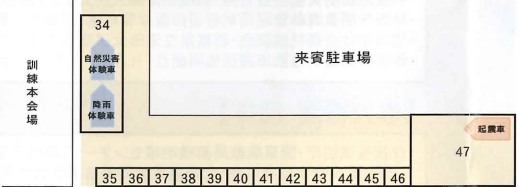

イベント・展示コーナー

- 地震・豪雨・土砂災害などの災害体験車両
- 家庭で出来る日頃の防災対策や防災機関の活動紹介
- パネル展示・災害用伝言ダイヤル等の体験
- 備蓄食糧のサンプル無料配布

様々なヘリコプターが訓練に参加します！

防災ヘリ 県警ヘリ
自衛隊ヘリ等 計7機

会場テント配置図

訓練本会場

イベント展示会場配置図 8:50~13:00

テント番号	機関・団体名	テント番号	機関・団体名
34	国交省高崎河川国道事務所	40	群馬県消防設備協会
	国交省利根川水系砂防事務所	41	NTT東日本群馬支店
35	自衛隊群馬地方協力本部	42	ドコモCS群馬支店
	群馬県無線赤十字奉仕団	43	群馬県LPガス協会
36	赤十字飛行隊群馬支隊	44	群馬県コミュニティ放送協議会
	群馬県赤十字飛行隊支援奉仕団	45	群馬ドッグセンター
37	災害ボランティアくま	46	群馬県危機管理室
38, 39	日本防災士会群馬県支部	47	利根沼田防火協会連合会

空中消火ポイント

片品川

灰色は一般見学用テント